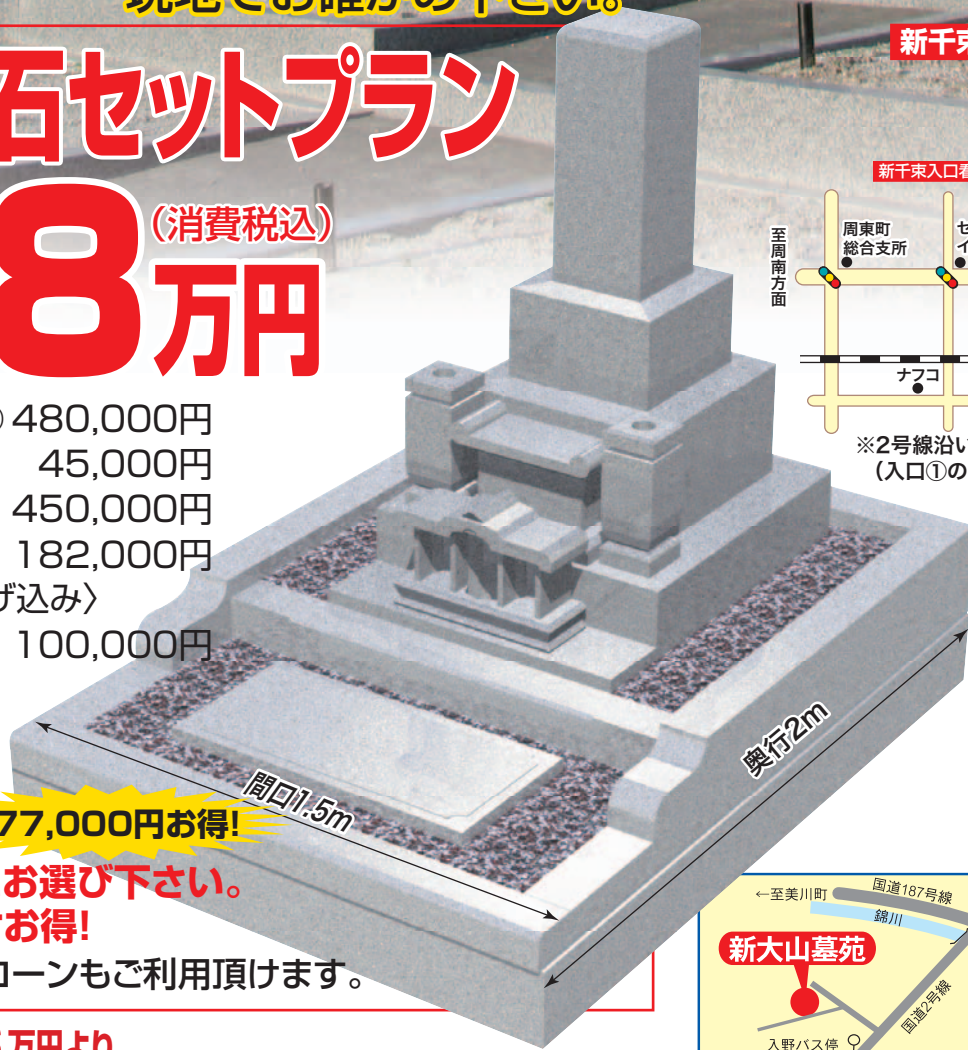

★所在地 / 岩国市南河内
《入野バス停より徒歩約5分》
間口切り売り自由自在墓地
1㎡ 13.5万円