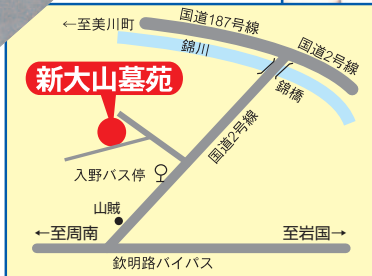

玖珂・周東地区の高級霊苑分譲

全区画南東吉相向き 全てかど地・御影境界石(磨き)付

新千束墓苑

下段の入口が新設され
さらにお参りしやすくなりました！

岩国中心地より車で約25分
山陽道玖珂I.C.より約5分

現地へ無料送迎致します。
また、新大山墓苑他、その他墓地のご相談も承ります。

下段からお参りしやすいように入口とゆるやかなスロープを新設しました。

今がチャンス！
来て、見て、びっくり
現地でお確かめ下さい。

墓地+墓石セットプラン

総額 **98万円** (消費税込)

- 3㎡墓地代金(永代使用料) 480,000円
- 10年分管理料 45,000円
- 8寸角墓石 450,000円
- 新千束型外柵 182,000円
〈無草土・玉砂利仕上げ込み〉
- 基礎・巻石 100,000円
- 文字彫り据付及び基礎工事込み

総額1,257,000円が
980,000円に！277,000円お得！

良い場所をお早めにお選び下さい。
お値打ち価格で絶対お得！

※ご予算に合わせてローンもご利用頂けます。

墓地1区画 **25.6万円**より
● 永代使用料 / 1㎡あたり 160,000円
● 管理料 / 1㎡あたり 1,500円/年
最多販売区画(3㎡) **48万円**

★所在地 / 岩国市南河内
《入野バス停より徒歩約5分》
間口切り売り自由自在墓地
1㎡ 13.5万円